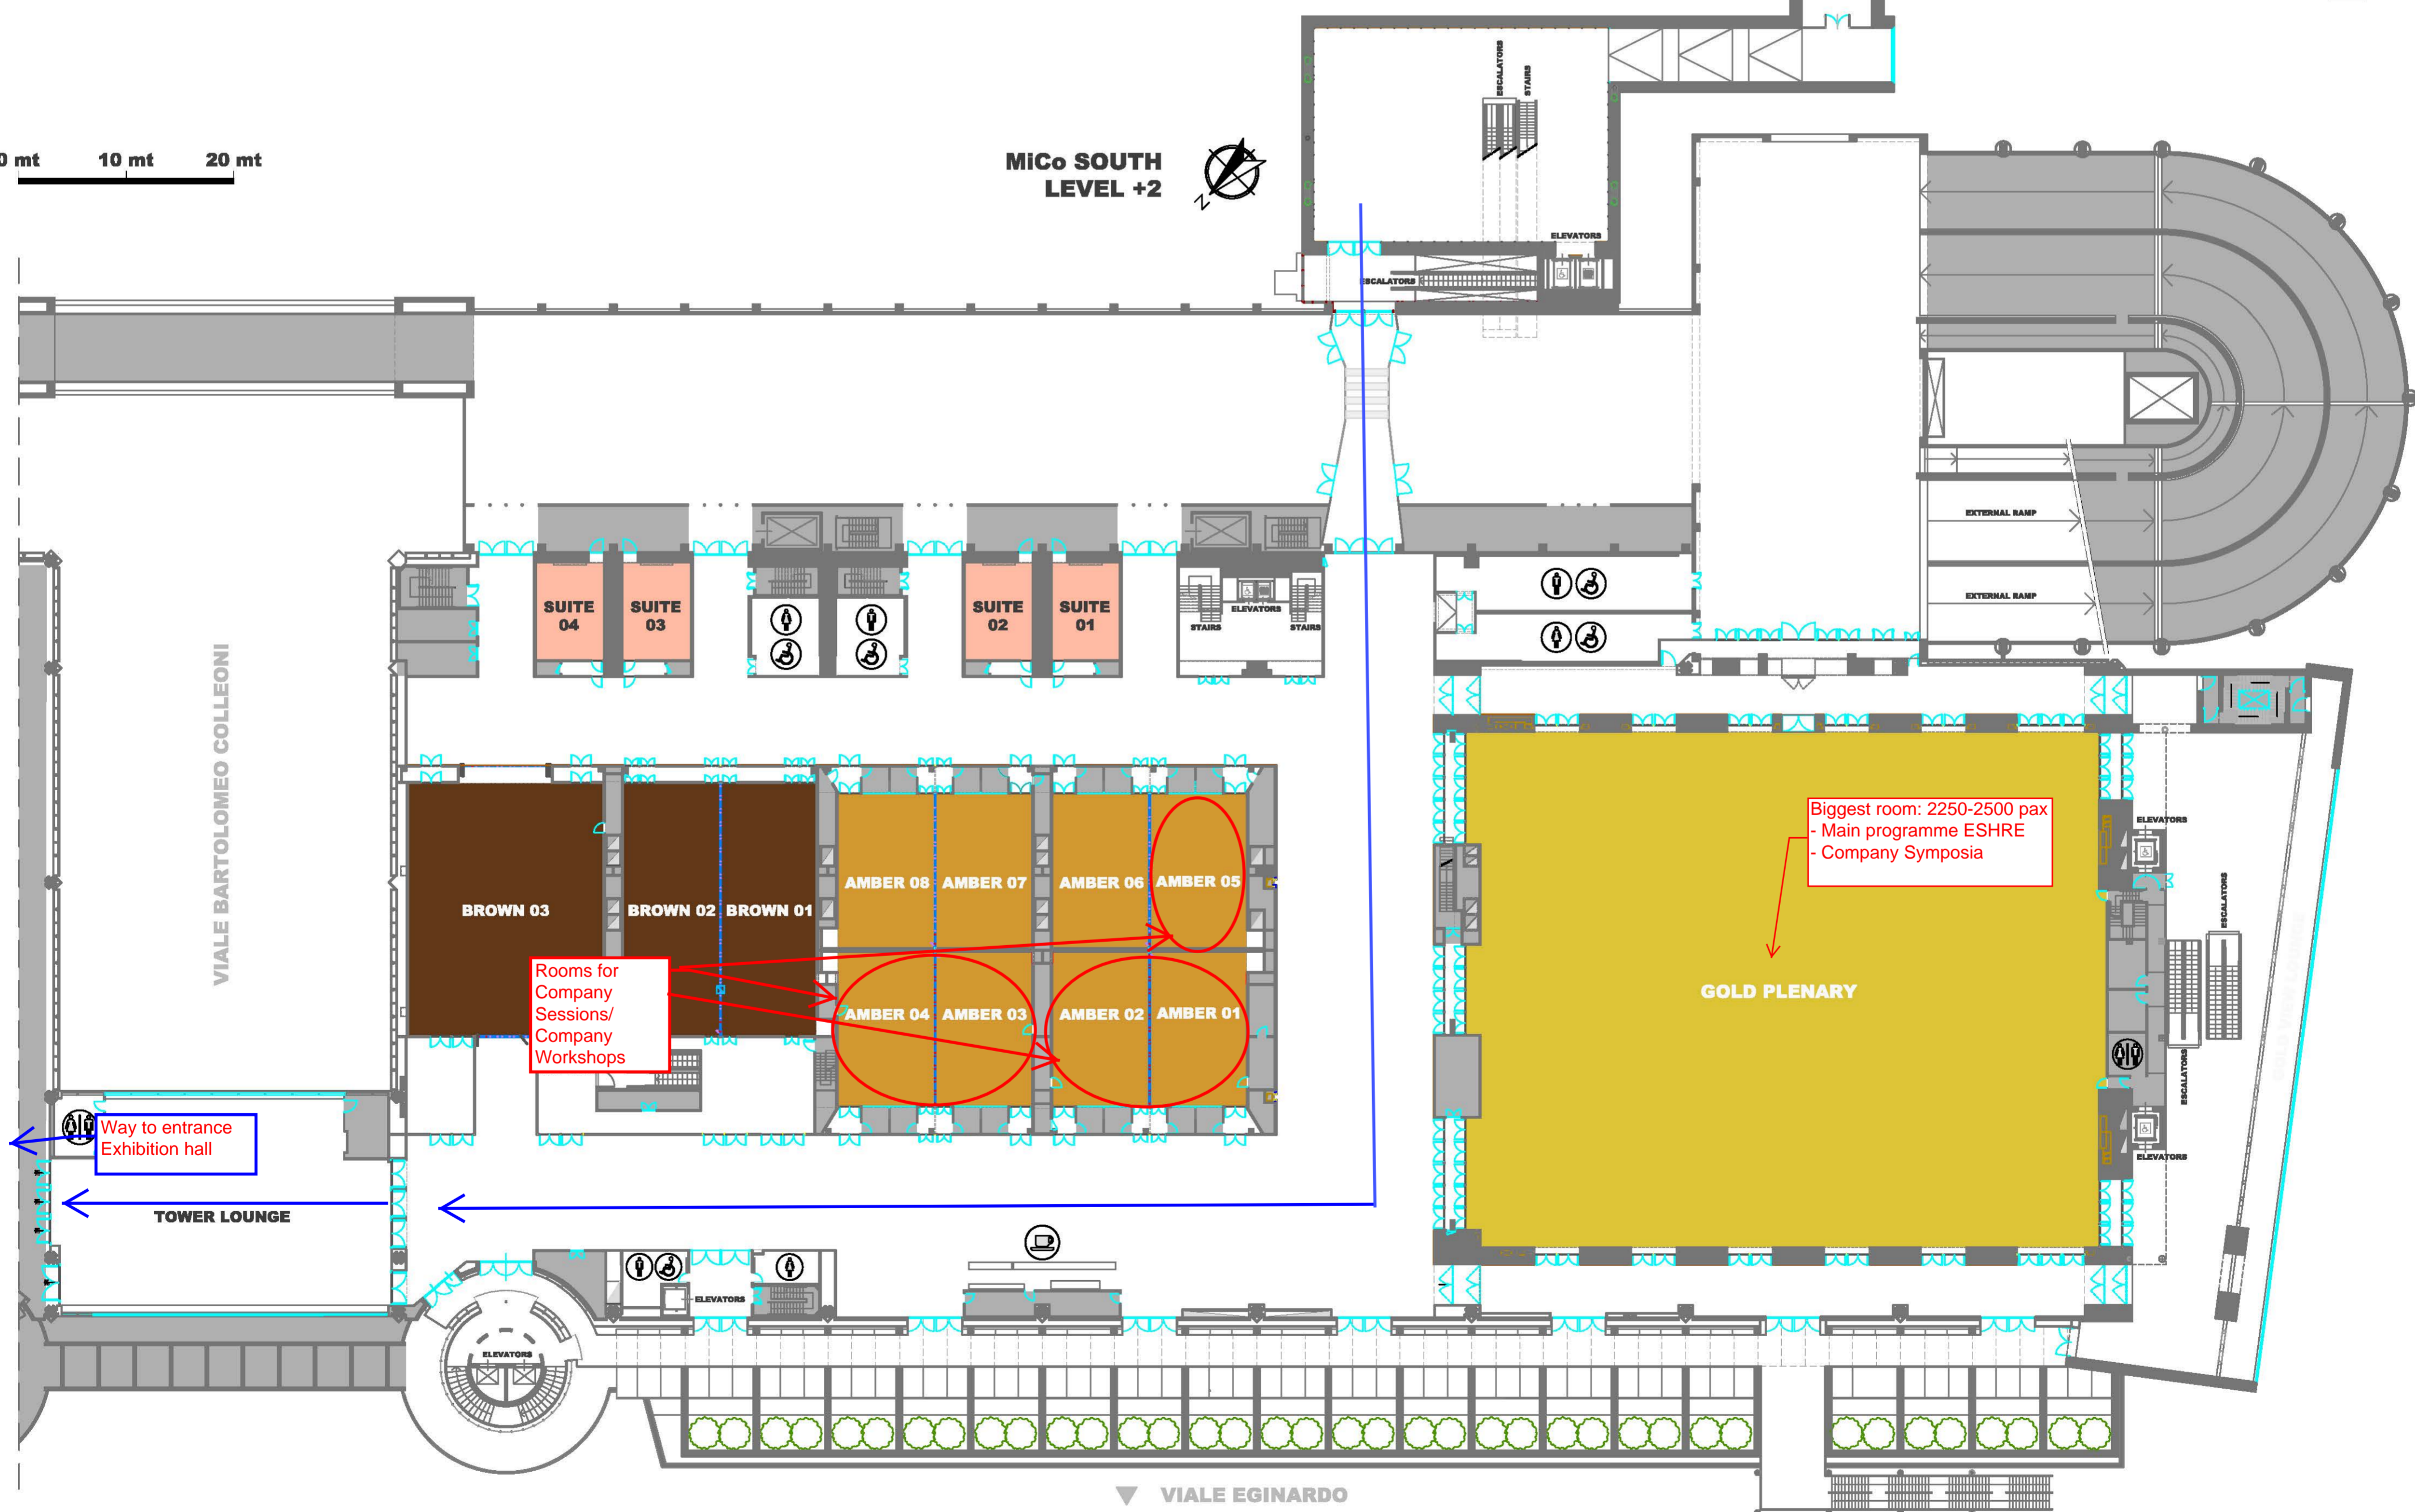

VIA GIOVANNI GATTAMELATA ▲

MiCo NORTH
LEVEL +2

0 mt 10 mt 20 mt

MiCo SOUTH
LEVEL +2

▼ VIALE EGINARDO