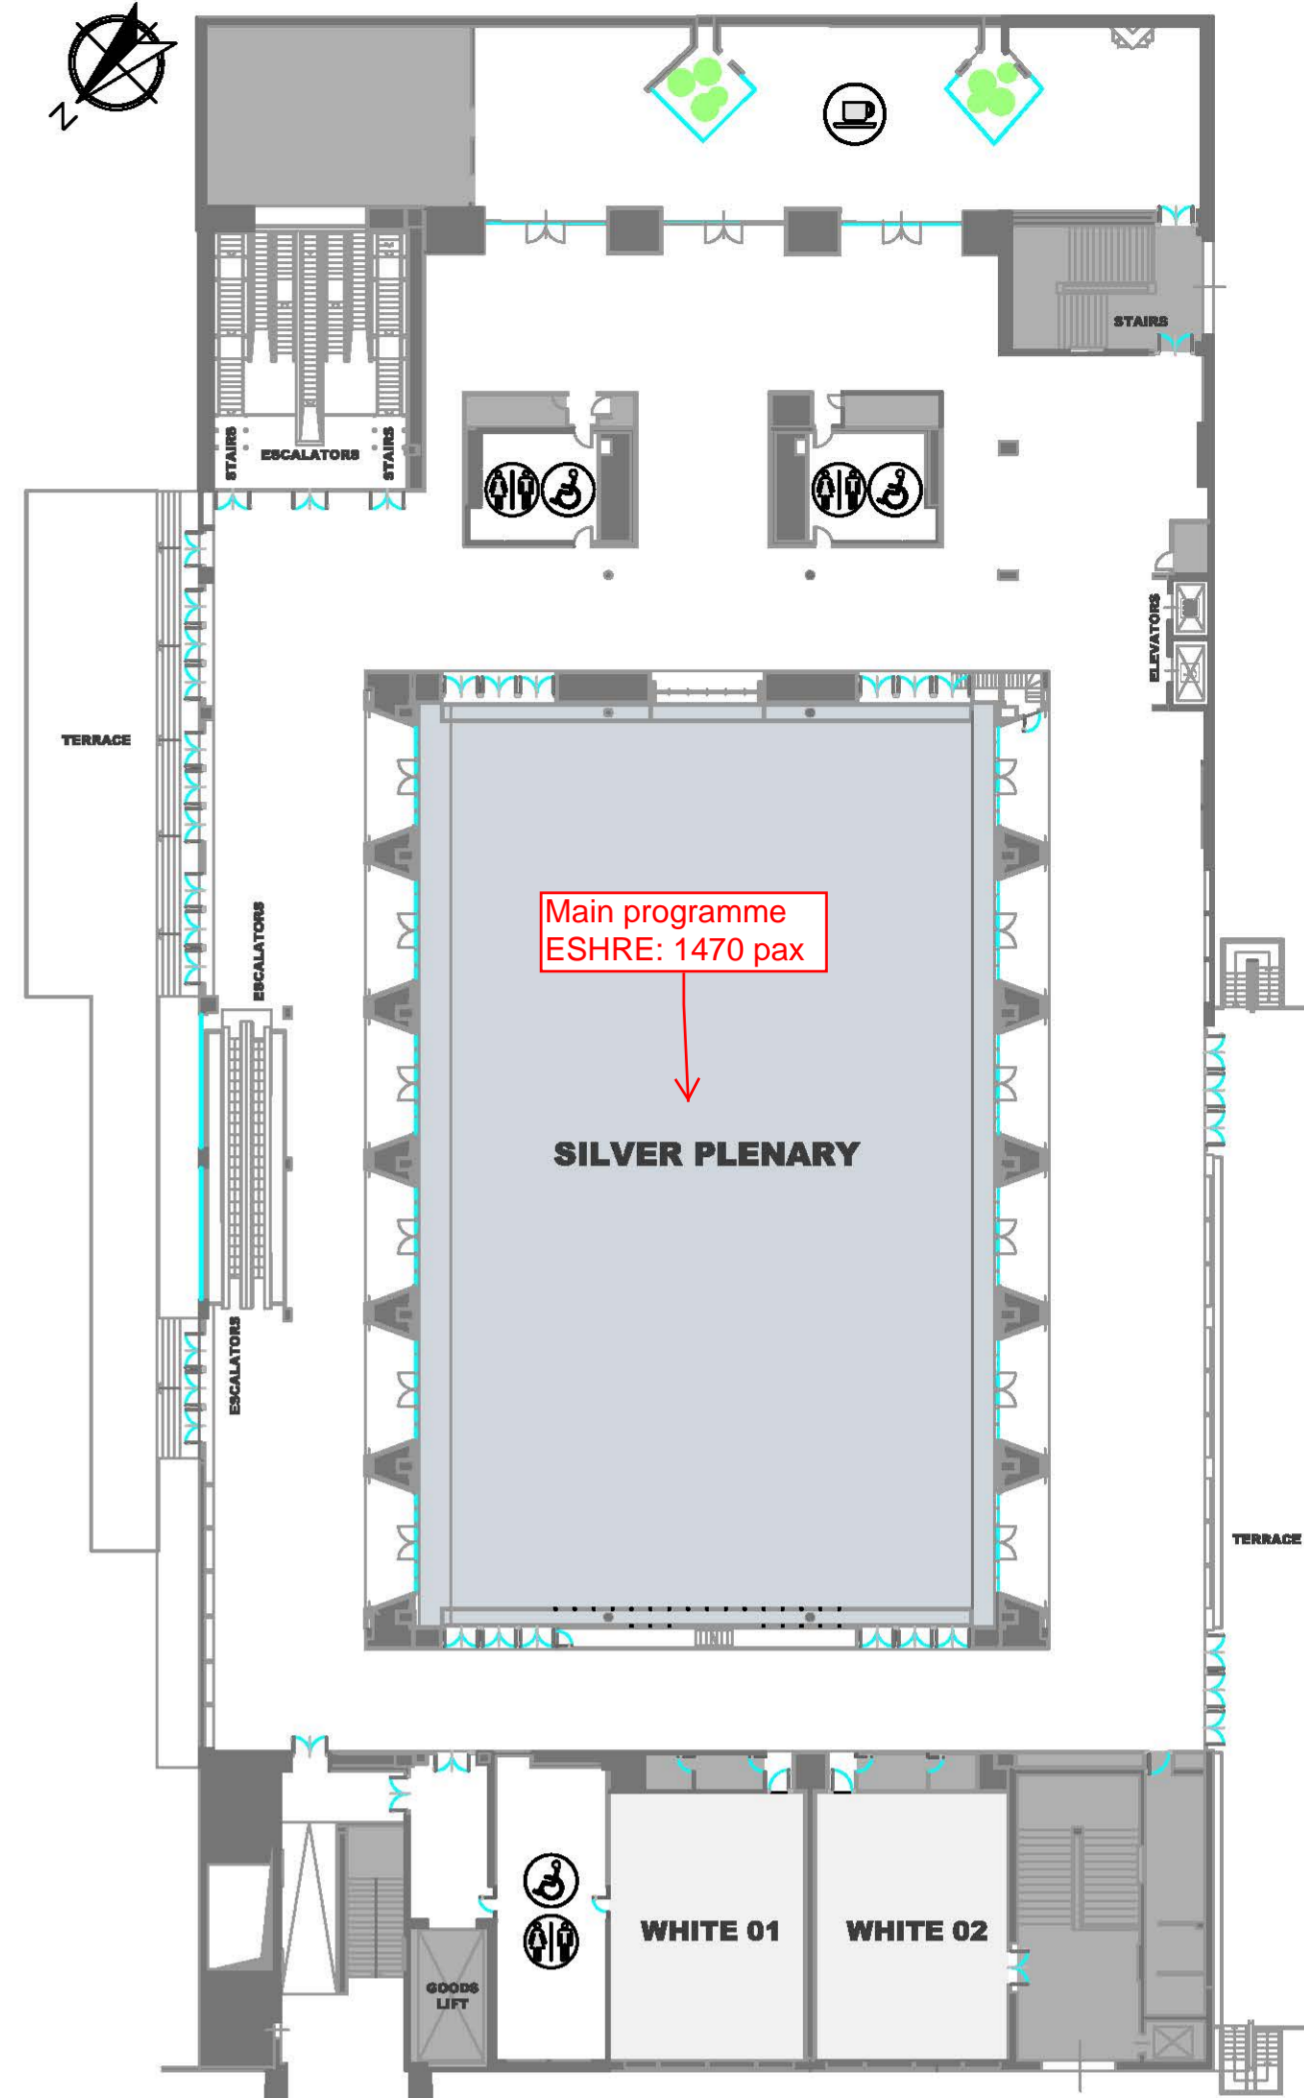

VIA GIOVANNI GATTAMELATA ▲

MiCo NORTH
LEVEL +2

0 mt 10 mt 20 mt

MiCo SOUTH
LEVEL +2

▼ VIALE EGINARDO